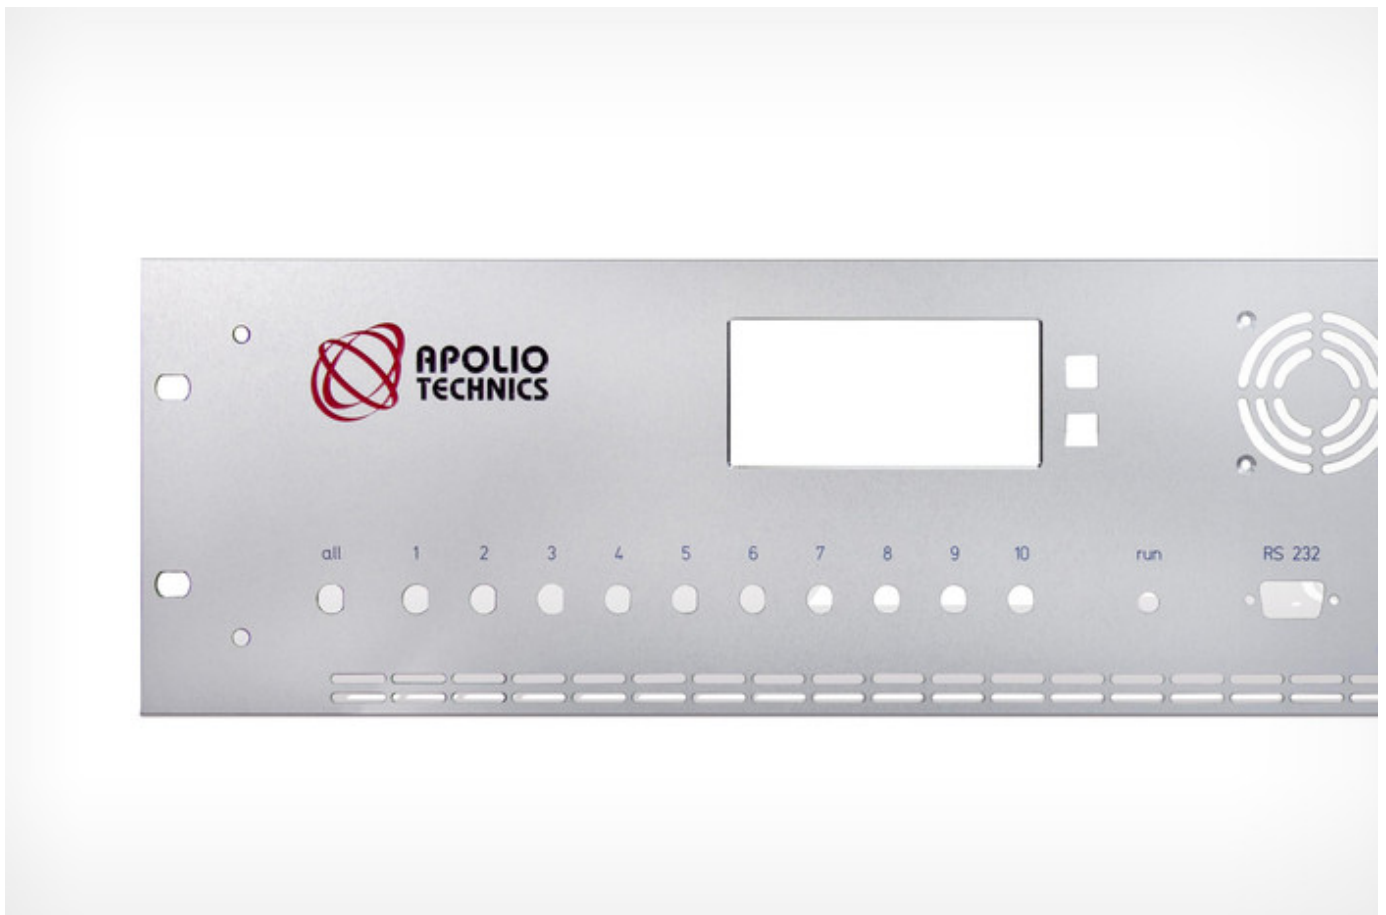

Exemples de prix